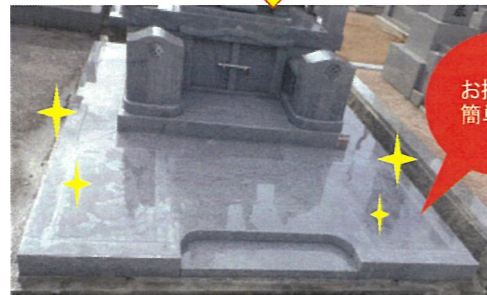

雨降りでも足元安心。草取り不要。

観音扉・土間塗り

納骨室内のお掃除が楽に！

古墓整理

今迄見えなかったご先祖様のお名前が出現！！

砂利石→貼石改修

お掃除が簡単に！

普通のためしでは中々取れない長年の水垢・コケ。