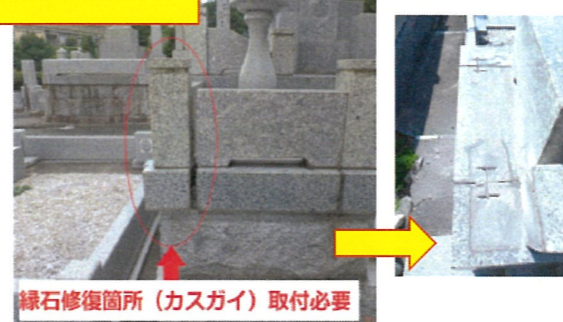

雨降りでも足元安心。草取り不要。

観音扉・土間塗り

納骨室内のお掃除が楽に！

古墓整理

今迄見えなかったご先祖様のお名前が出現！！

砂利石→貼石改修

お掃除が簡単に！

普通のためしでは中々取れない長年の水垢・コケ。

墓石洗浄・塗裝修復

ぼかし入技法

納骨室空気孔取付

納骨室柵石新設

※様々な整理施工提案しております。

※長年のひずみでズレたりしていませんか？

緑石修復箇所(カスガイ)取付必要

すき間・ズレ・傾き