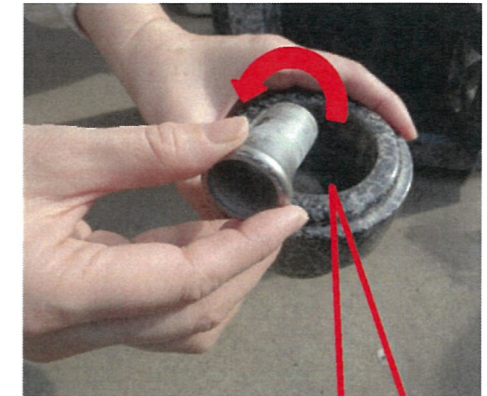

香立デザインを元に、
特注でお地蔵様用に制作。

ステンレス供養箱タイプ。
ガラス扉付き。

扉は、石材を格子状に加工した、手の込んだ細工物です。

香立を替えるだけで、
墓石全体の雰囲気
が格段高くなります!!

内部 取扱い

引上げる

線香立て外す
取外しが出来るので、お掃除もやりやすいです。

左に回して取外す事が可能