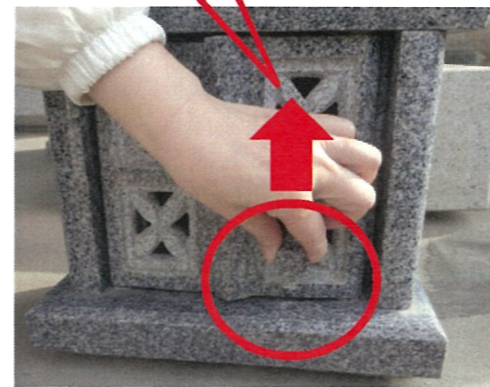

香立 色々

幅・奥行・高さ
(W) (D) (H)

人気の笠付・扉付の香立

ガラス扉付きの
供養箱を入れる
事も可能。

フラットタイプはお供え物が
置けるので便利です。

二種類の石種で製作さ
れた香立・花立。

フラットタイプ→
笠に変更可能。

香立新設

香立デザインを元に、
特注でお地蔵様用に制作。

ステンレス供養箱タイプ。
ガラス扉付き。

扉は、石材を格子状に加工した、手の込んだ細工物です。

香立を替えるだけで、
墓石全体の雰囲気
が格段高くなります!!

内部 取扱い

引上げる

線香立て外す
取外しが出来るので、お掃除もやりやすいです。

左に回して取外す事が可能